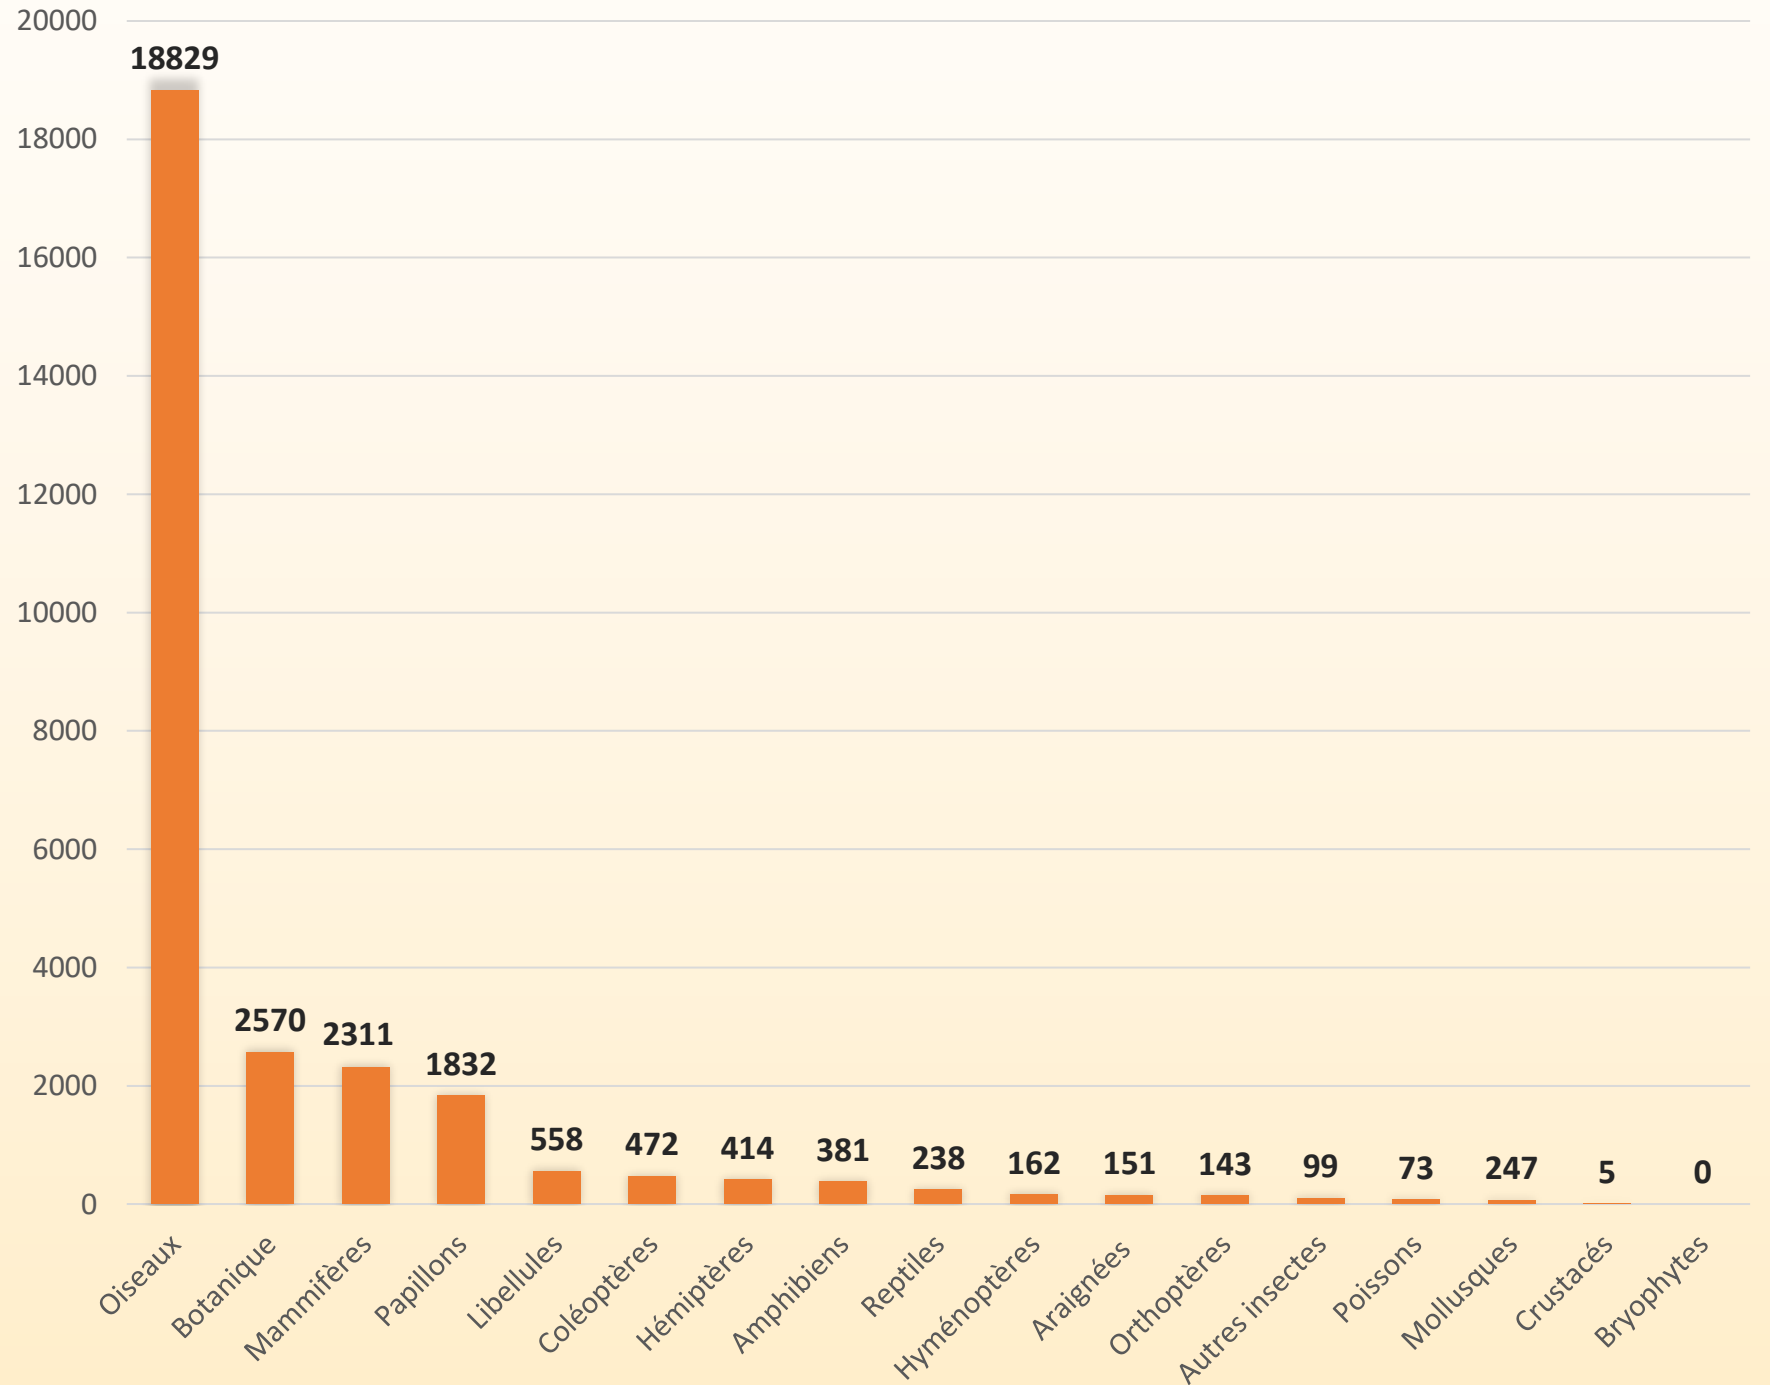

Obs'41
Bilan de l'année 2022

36 515 données saisies sur la base en 2022 !

En 2022 :

- 117 observateurs ont saisi leurs données
- Espèce la plus saisie : le Pigeon ramier avec 548 observations
- 1 831 espèces mentionnées
- Les 3 communes avec le plus d'observations sont Saint-Firmin-des-Prés, Naveil et la Ville-aux-Clercs

Villa hottentotta
© P. Désiré

Murin à moustaches
© B. Plana

Mésange bleue
© M. Monchâtre

2022 c'est aussi :

- 32 nouveaux membres
- 537 demandes d'aides à détermination
- 3 536 photos publiées pour illustrer les différentes observations

Sylvain azuré
© P. Désiré

Bruyère cendrée
© C. Martin

Martin-pêcheur d'Europe
© M. Monchâtre

Épeire diadème
© F. Laurenceau

*Nombre de données
par groupe
taxonomique*

Petit Nacré
© V. Lebouc

Grillon d'Italie
© P. Désiré

Carte des communes concernées par les données saisies en 2022

141 nouvelles espèces en 2022 !

Scaphidium quadrimaculatum
© P. Désiré

Marpissa nivoyi
© P. Désiré

Obs'41 c'est...

+ de 1 155 observateurs

+ de 390 900 observations