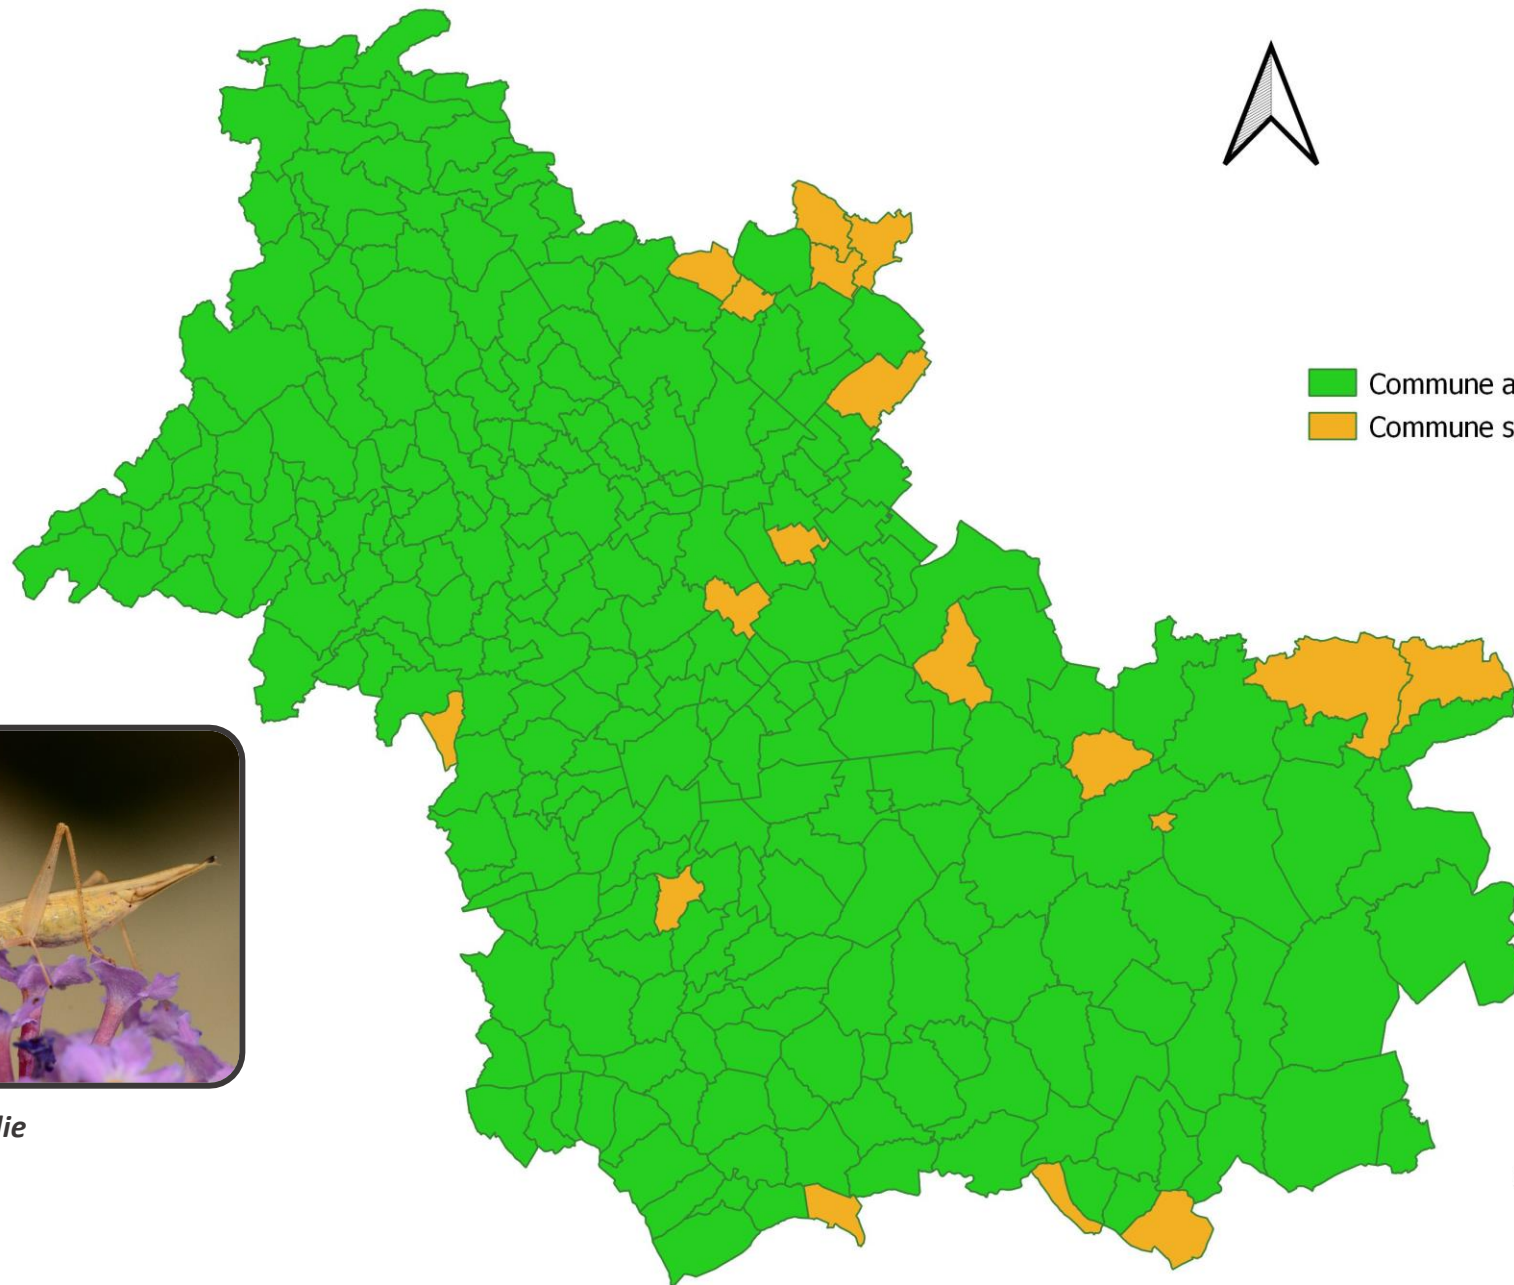

Villa hottentotta
© P. Désiré

Murin à moustaches
© B. Plana

Mésange bleue
© M. Monchâtre

2022 c'est aussi :

- 32 nouveaux membres
- 537 demandes d'aides à détermination
- 3 536 photos publiées pour illustrer les différentes observations

Sylvain azuré
© P. Désiré

Bruyère cendrée
© C. Martin

Martin-pêcheur d'Europe
© M. Monchâtre

Épeire diadème
© F. Laurenceau

*Nombre de données
par groupe
taxonomique*

Petit Nacré
© V. Lebouc

Grillon d'Italie
© P. Désiré

Carte des communes concernées par les données saisies en 2022

141 nouvelles espèces en 2022 !

Scaphidium quadrimaculatum
© P. Désiré

Marpissa nivoyi
© P. Désiré

Obs'41 c'est...

+ de 1 155 observateurs

+ de 390 900 observations