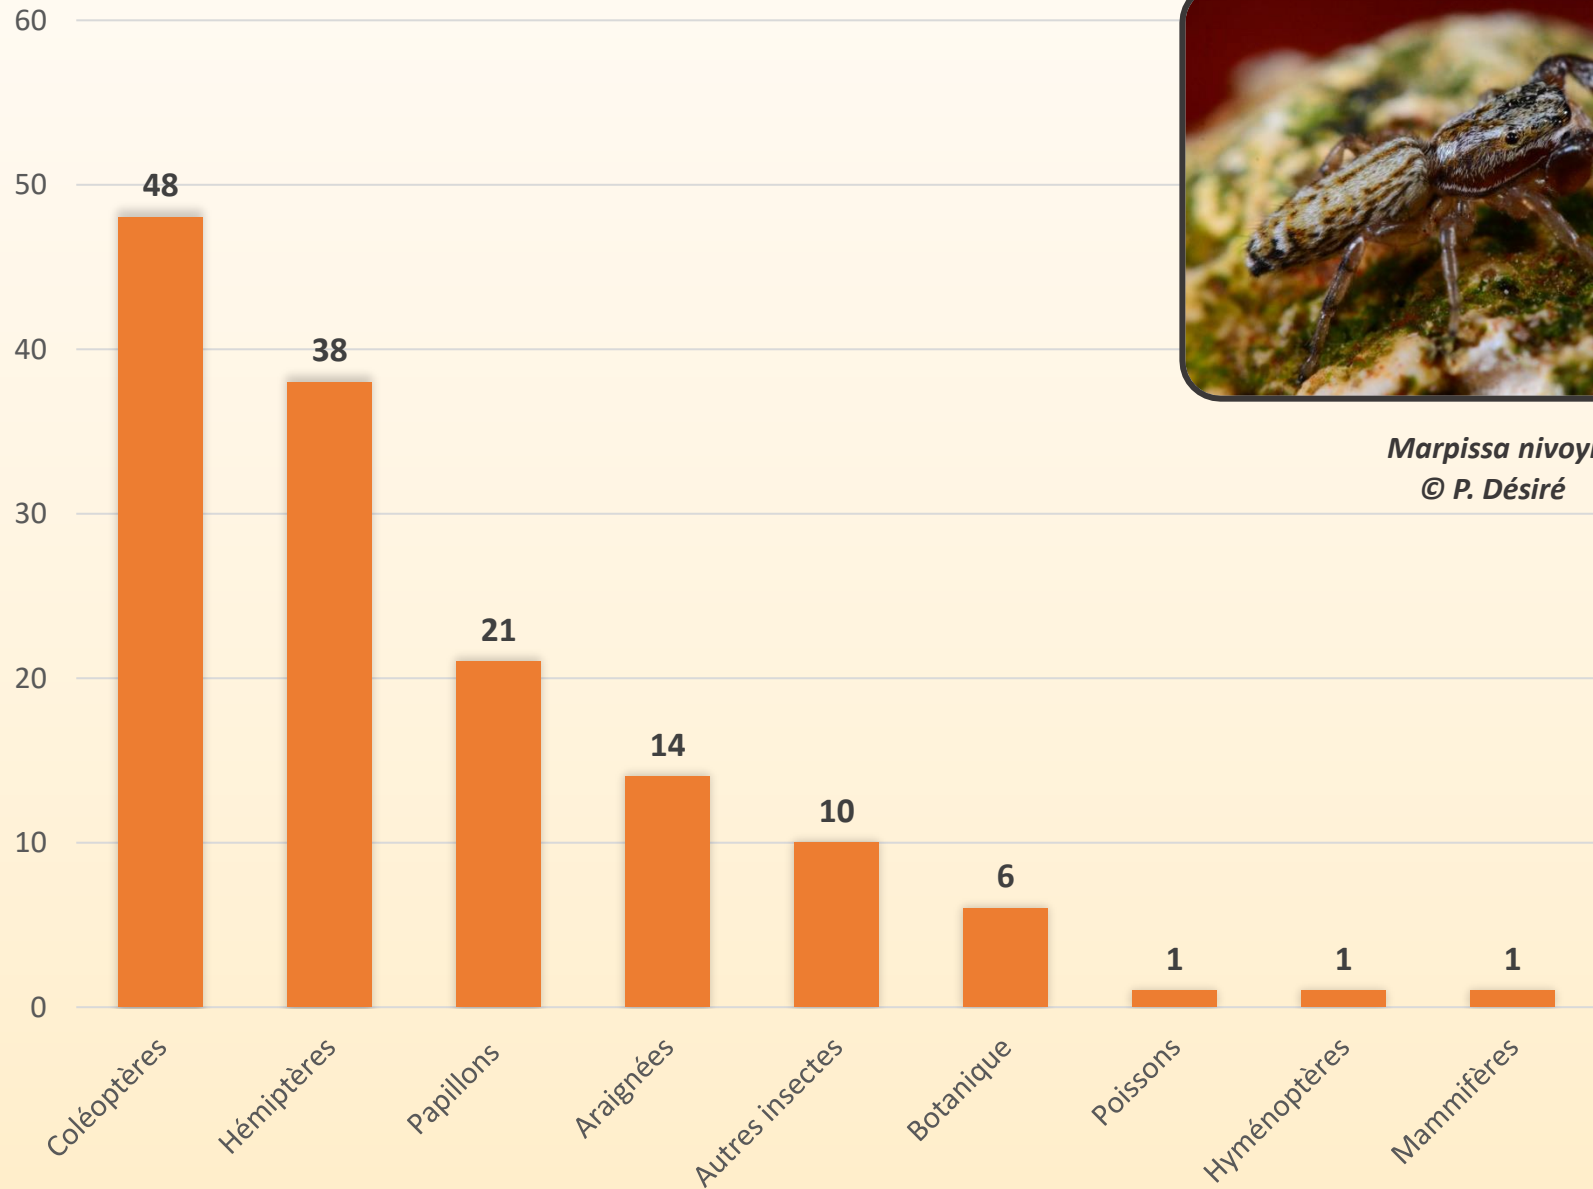

Obs'41
Bilan de l'année 2022

36 515 données saisies sur la base en 2022 !

En 2022 :

- 117 observateurs ont saisi leurs données
- Espèce la plus saisie : le Pigeon ramier avec 548 observations
- 1 831 espèces mentionnées
- Les 3 communes avec le plus d'observations sont Saint-Firmin-des-Prés, Naveil et la Ville-aux-Clercs

Villa hottentotta
© P. Désiré

Murin à moustaches
© B. Plana

Mésange bleue
© M. Monchâtre

2022 c'est aussi :

- 32 nouveaux membres
- 537 demandes d'aides à détermination
- 3 536 photos publiées pour illustrer les différentes observations

Sylvain azuré
© P. Désiré

Bruyère cendrée
© C. Martin

Martin-pêcheur d'Europe
© M. Monchâtre

Épeire diadème
© F. Laurenceau

*Nombre de données
par groupe
taxonomique*

Petit Nacré
© V. Lebouc

Grillon d'Italie
© P. Désiré

Carte des communes concernées par les données saisies en 2022

141 nouvelles espèces en 2022 !

Scaphidium quadrimaculatum
© P. Désiré

Marpissa nivoyi
© P. Désiré

Obs'41 c'est...

+ de 1 155 observateurs

+ de 390 900 observations