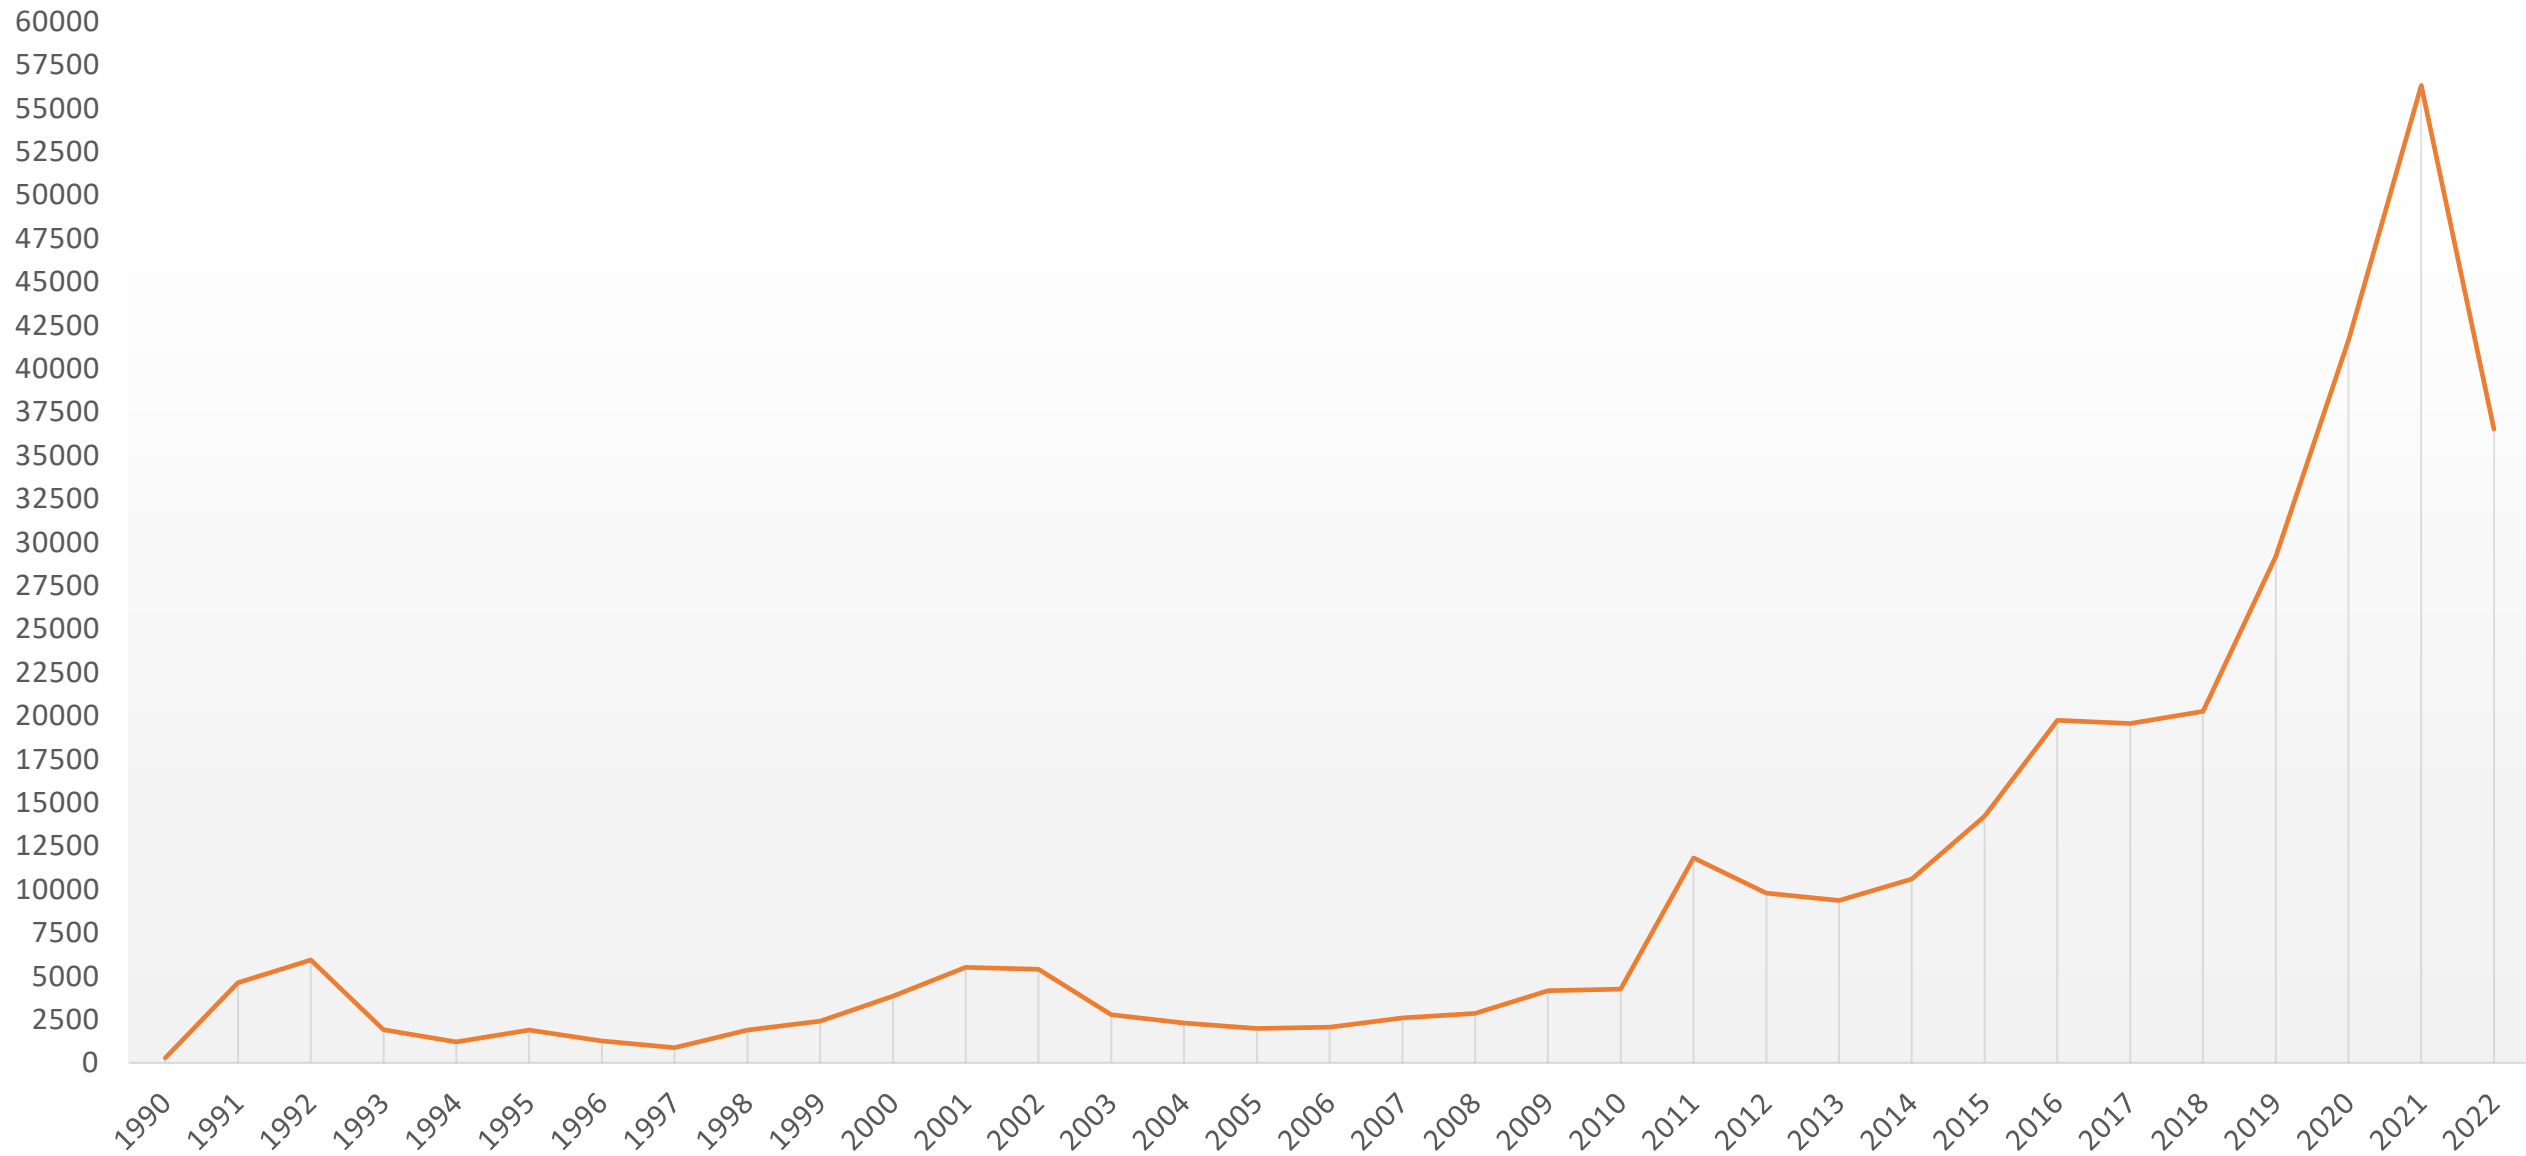

Obs'41
Bilan de l'année 2022

36 515 données saisies sur la base en 2022 !

En 2022 :

- 117 observateurs ont saisi leurs données
- Espèce la plus saisie : le Pigeon ramier avec 548 observations
- 1 831 espèces mentionnées
- Les 3 communes avec le plus d'observations sont Saint-Firmin-des-Prés, Naveil et la Ville-aux-Clercs

Villa hottentotta
© P. Désiré

Murin à moustaches
© B. Plana

Mésange bleue
© M. Monchâtre

2022 c'est aussi :

- 32 nouveaux membres
- 537 demandes d'aides à détermination
- 3 536 photos publiées pour illustrer les différentes observations