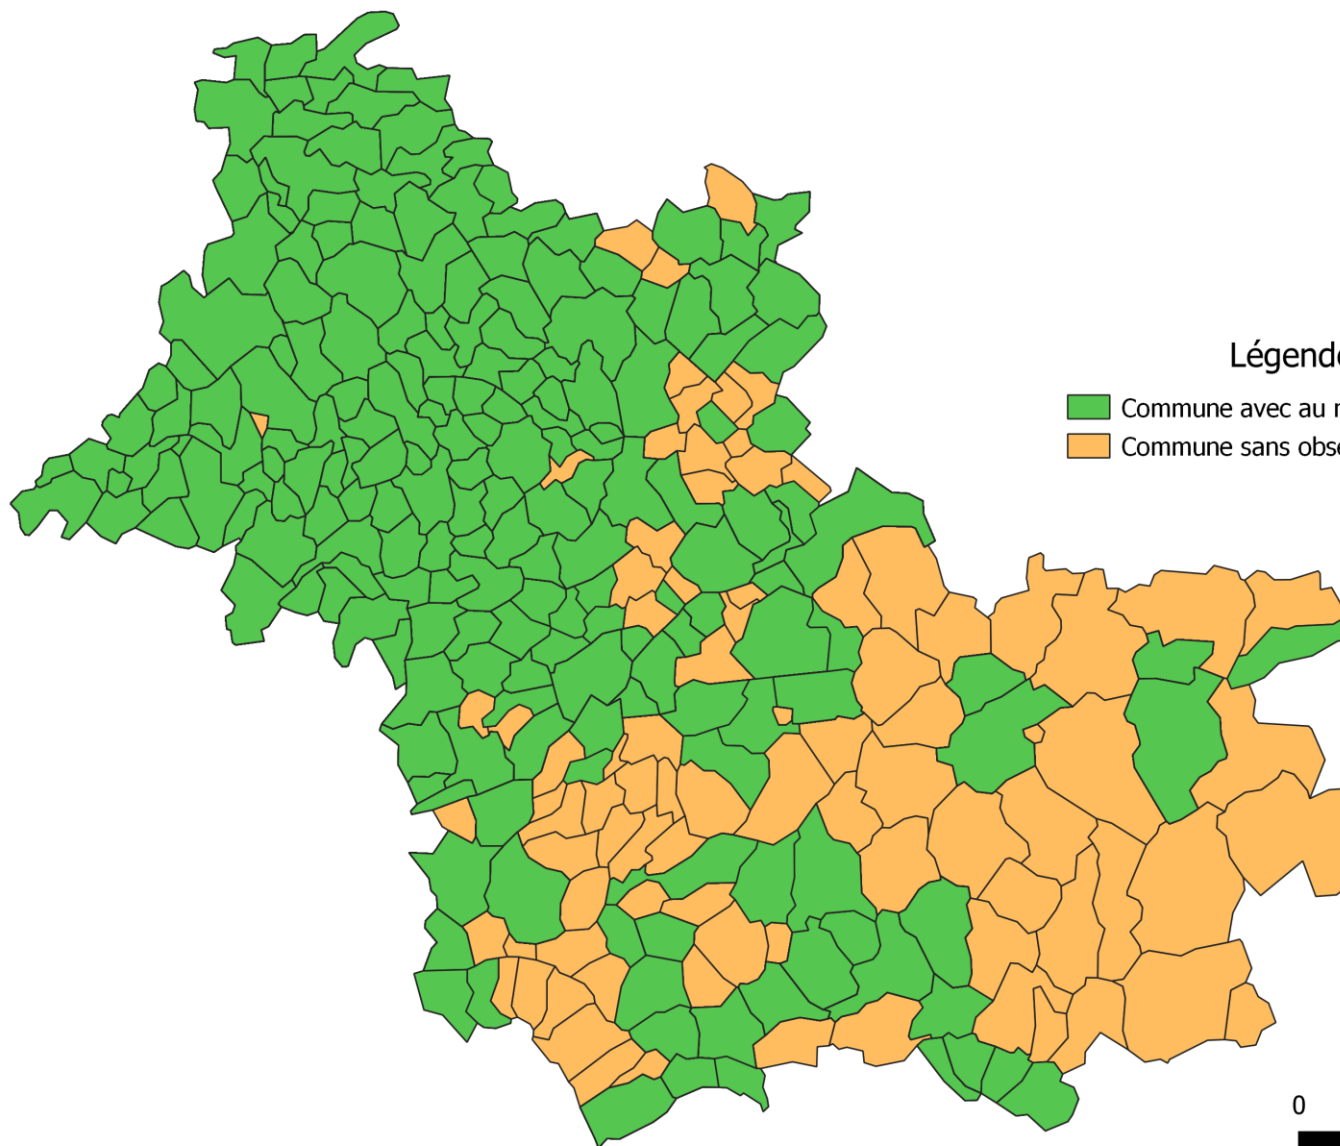

## 2023 c'est aussi :

- **54** nouveaux membres
- **605** demandes d'aides à détermination
- **5 694** photos publiées pour illustrer les différentes observations

*Hachette*  
© I. Blin

*Marpissa muscosa*  
© B. Plana

*Dioxya bidentis*  
© P. Désiré

*Tétrix des carrières*  
© B. Plana

# Nombres d'observations par groupe taxonomique en 2023

*Élanion blanc*  
© T. Cense

# Carte des communes concernées par les données saisies en 2023