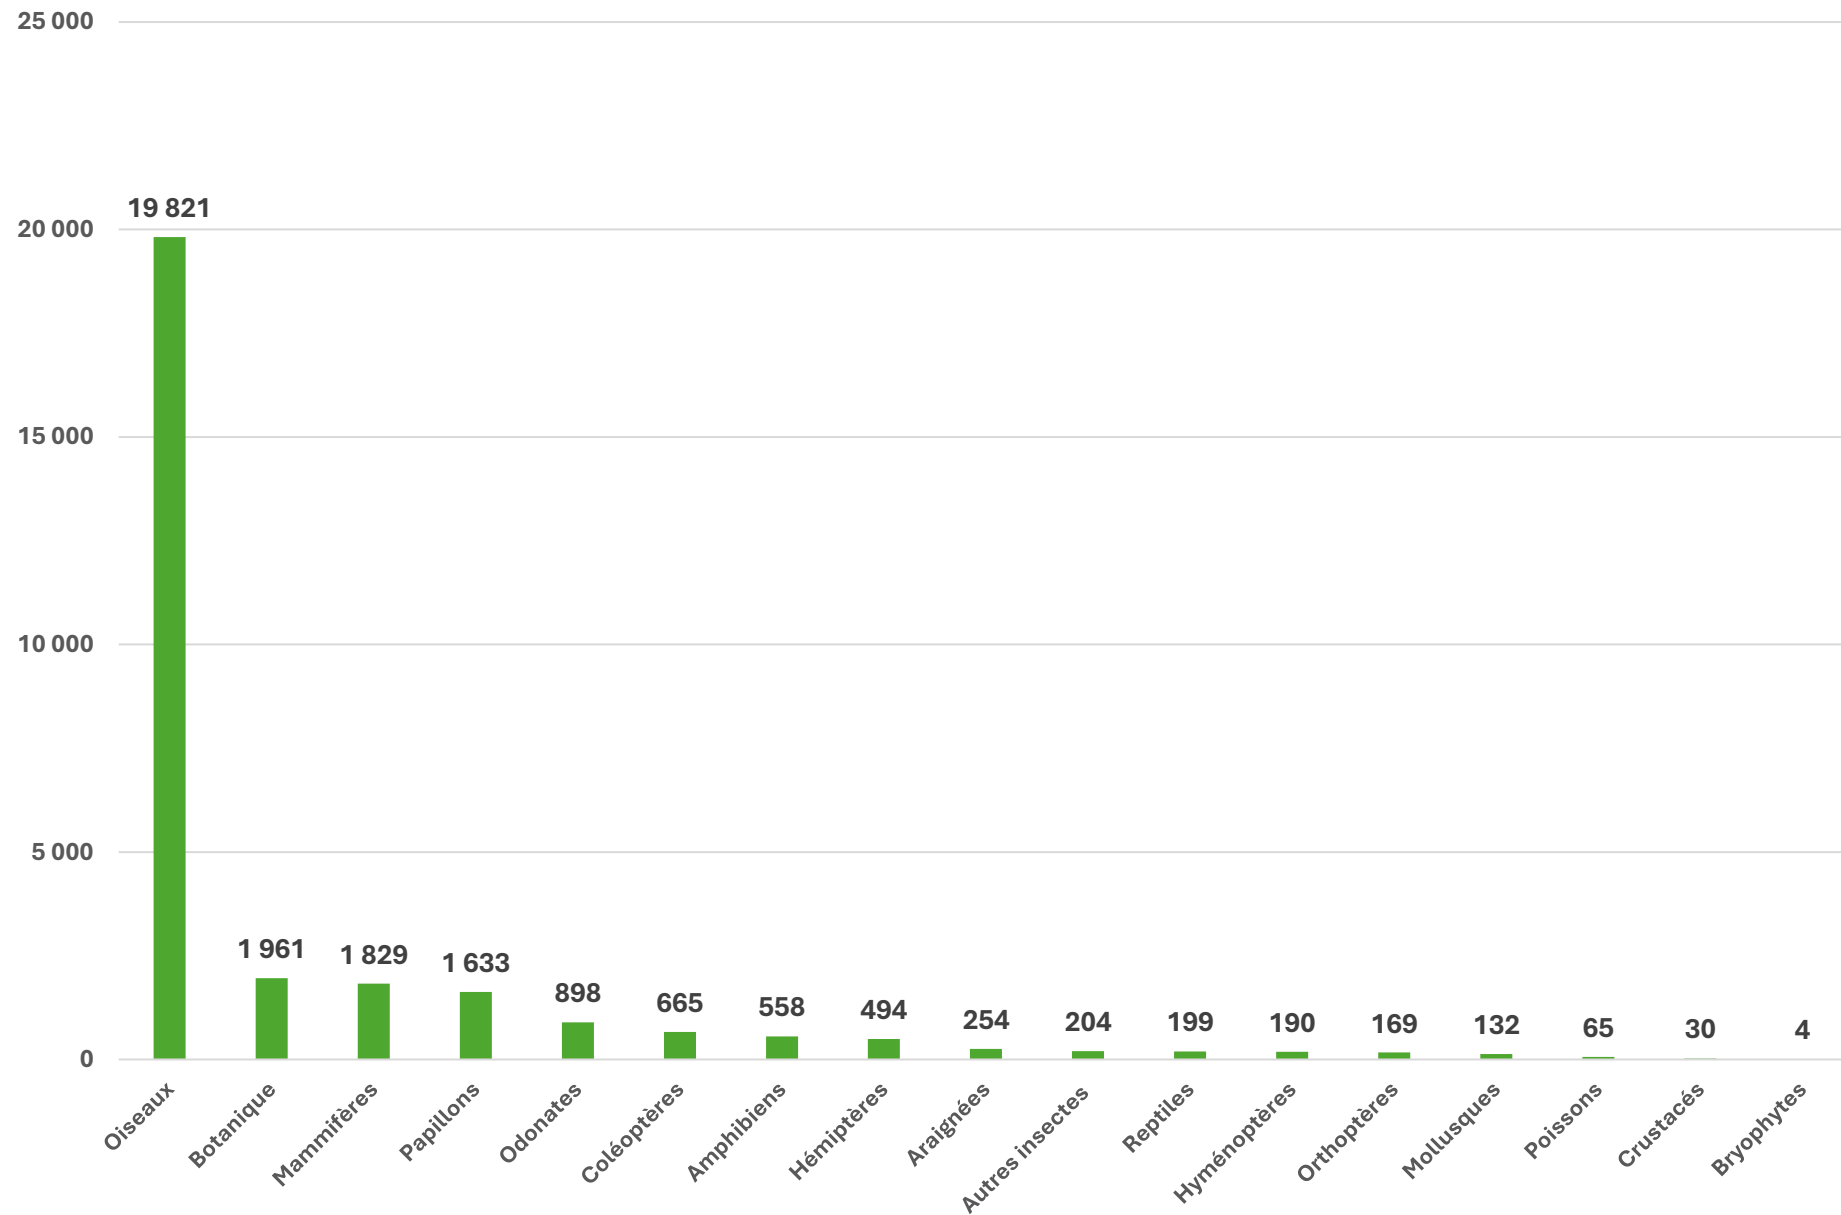

# 29 091 observations sur la base de données en 2023 !

Années

En 2023

- **202** observateurs ont saisi leurs données
- Espèce la plus saisie : le **Pinson des arbres** avec **541** observations
- **1 691** espèces mentionnées
- Les 3 communes avec le plus d'observations sont **Naveil, Couture-sur-Loir et Saint-Firmin-des-Près**

## 2023 c'est aussi :

- **54** nouveaux membres
- **605** demandes d'aides à détermination
- **5 694** photos publiées pour illustrer les différentes observations

*Hachette*  
© I. Blin

*Marpissa muscosa*  
© B. Plana

*Dioxya bidentis*  
© P. Désiré

*Tétrix des carrières*  
© B. Plana

# Nombres d'observations par groupe taxonomique en 2023

*Élanion blanc*  
© T. Cense