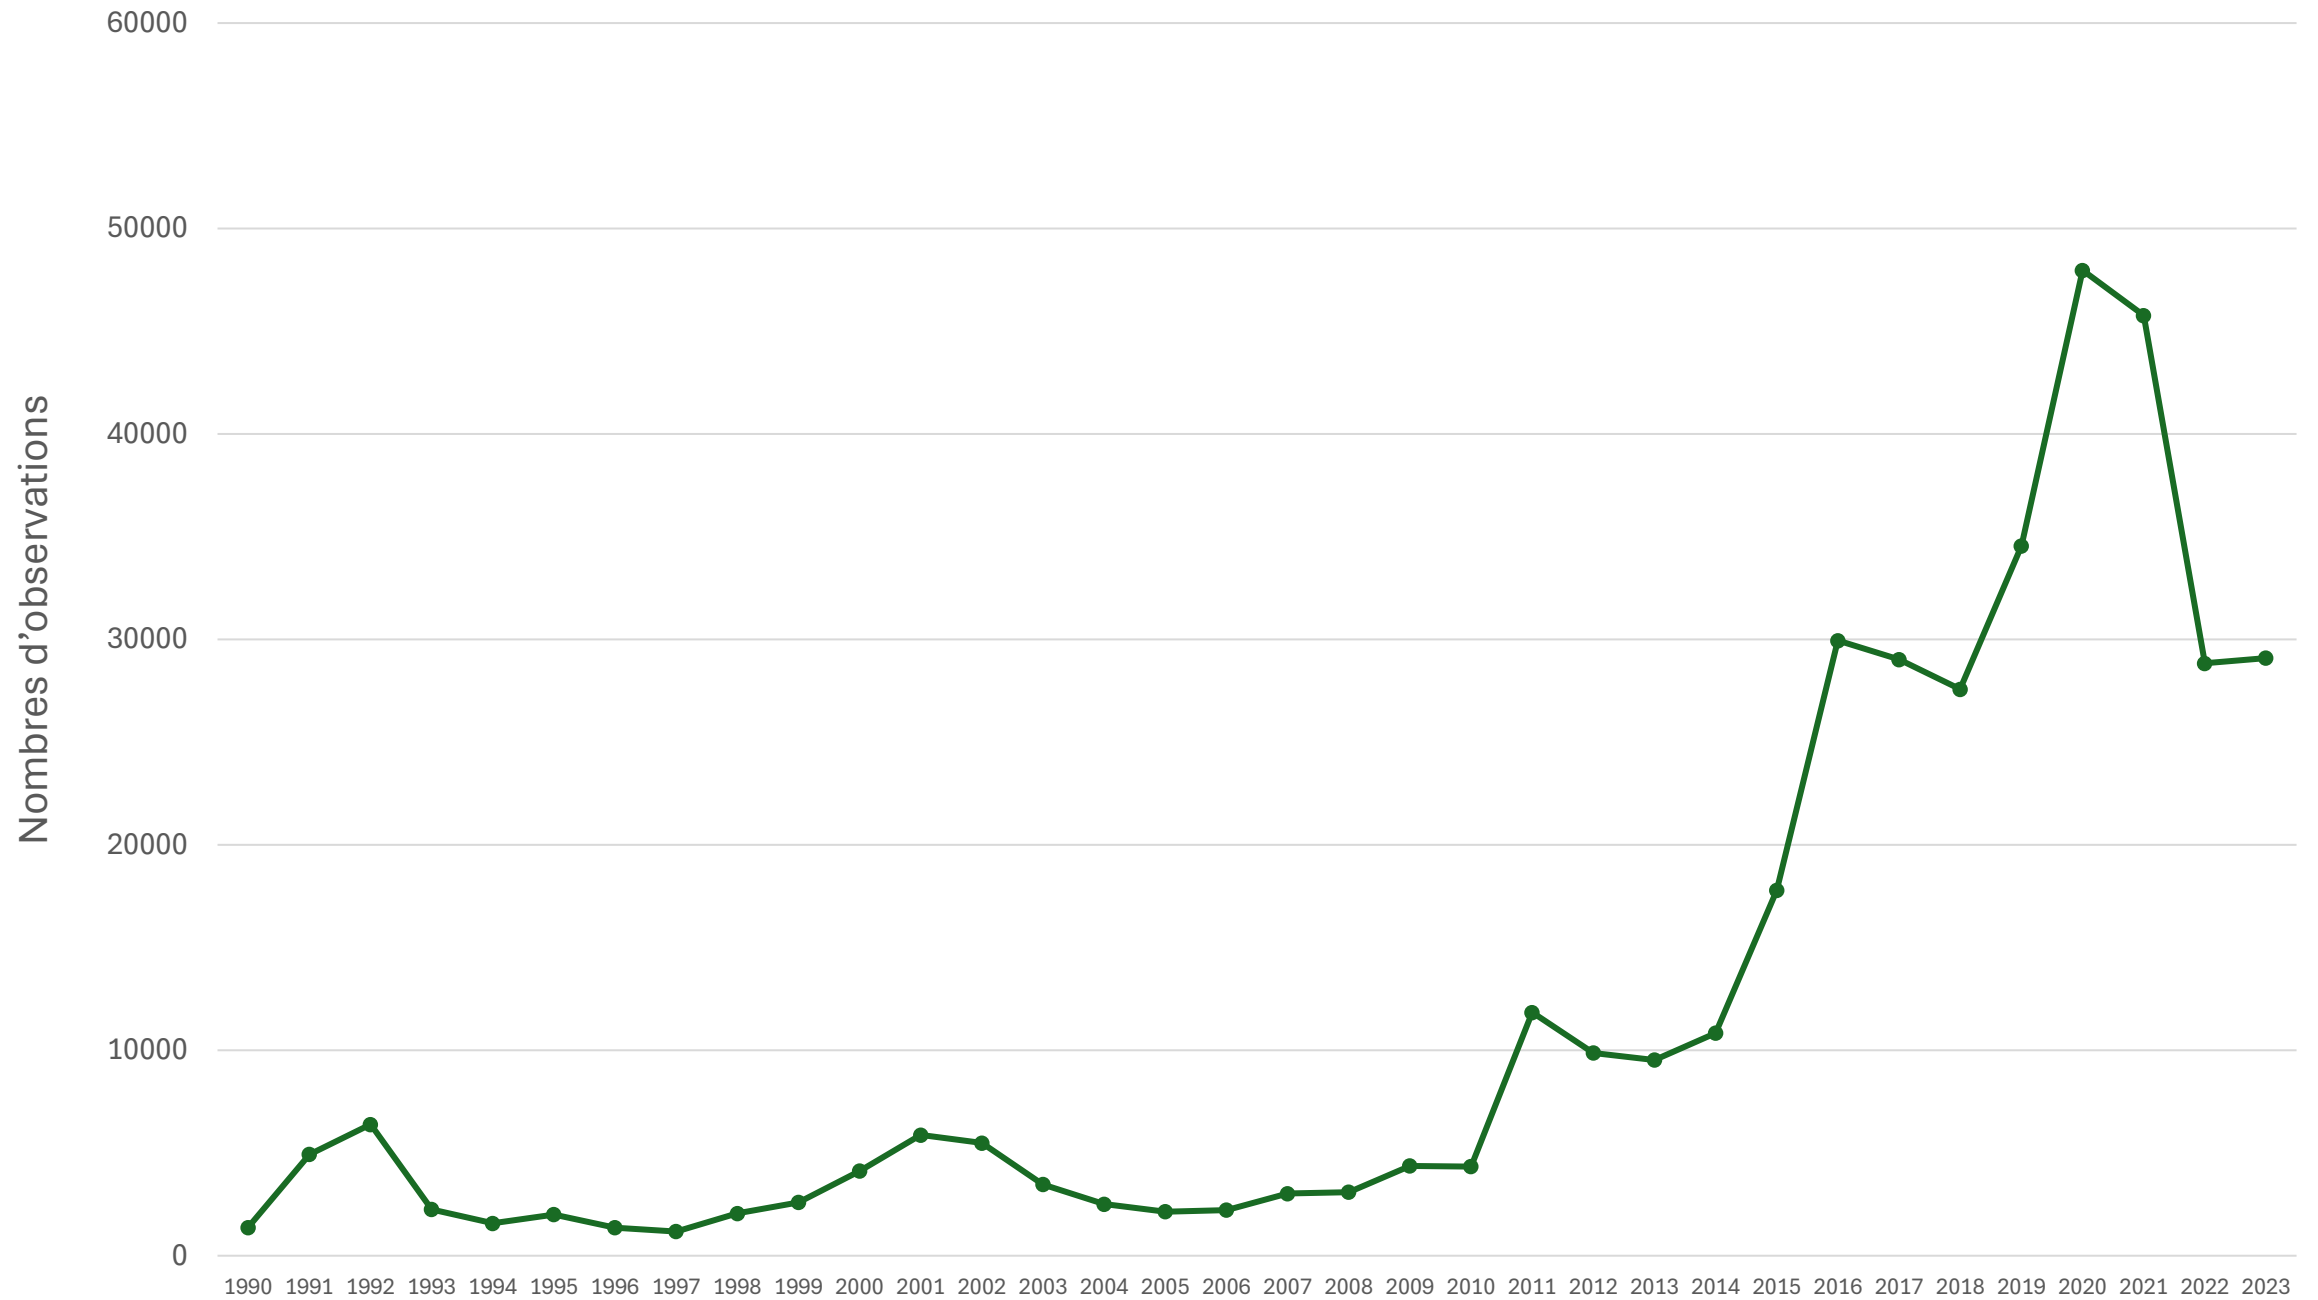

A wide-angle photograph of a lush green field filled with a mix of red poppies and blue cornflowers. The field stretches towards a line of trees and a utility pole in the distance under a grey, overcast sky. The text is overlaid in the center of the image.

*Obs '41*

*Bilan de l'année 2023*

# 29 091 observations sur la base de données en 2023 !

Années

En 2023

- **202** observateurs ont saisi leurs données
- Espèce la plus saisie : le **Pinson des arbres** avec **541** observations
- **1 691** espèces mentionnées
- Les 3 communes avec le plus d'observations sont **Naveil, Couture-sur-Loir et Saint-Firmin-des-Près**