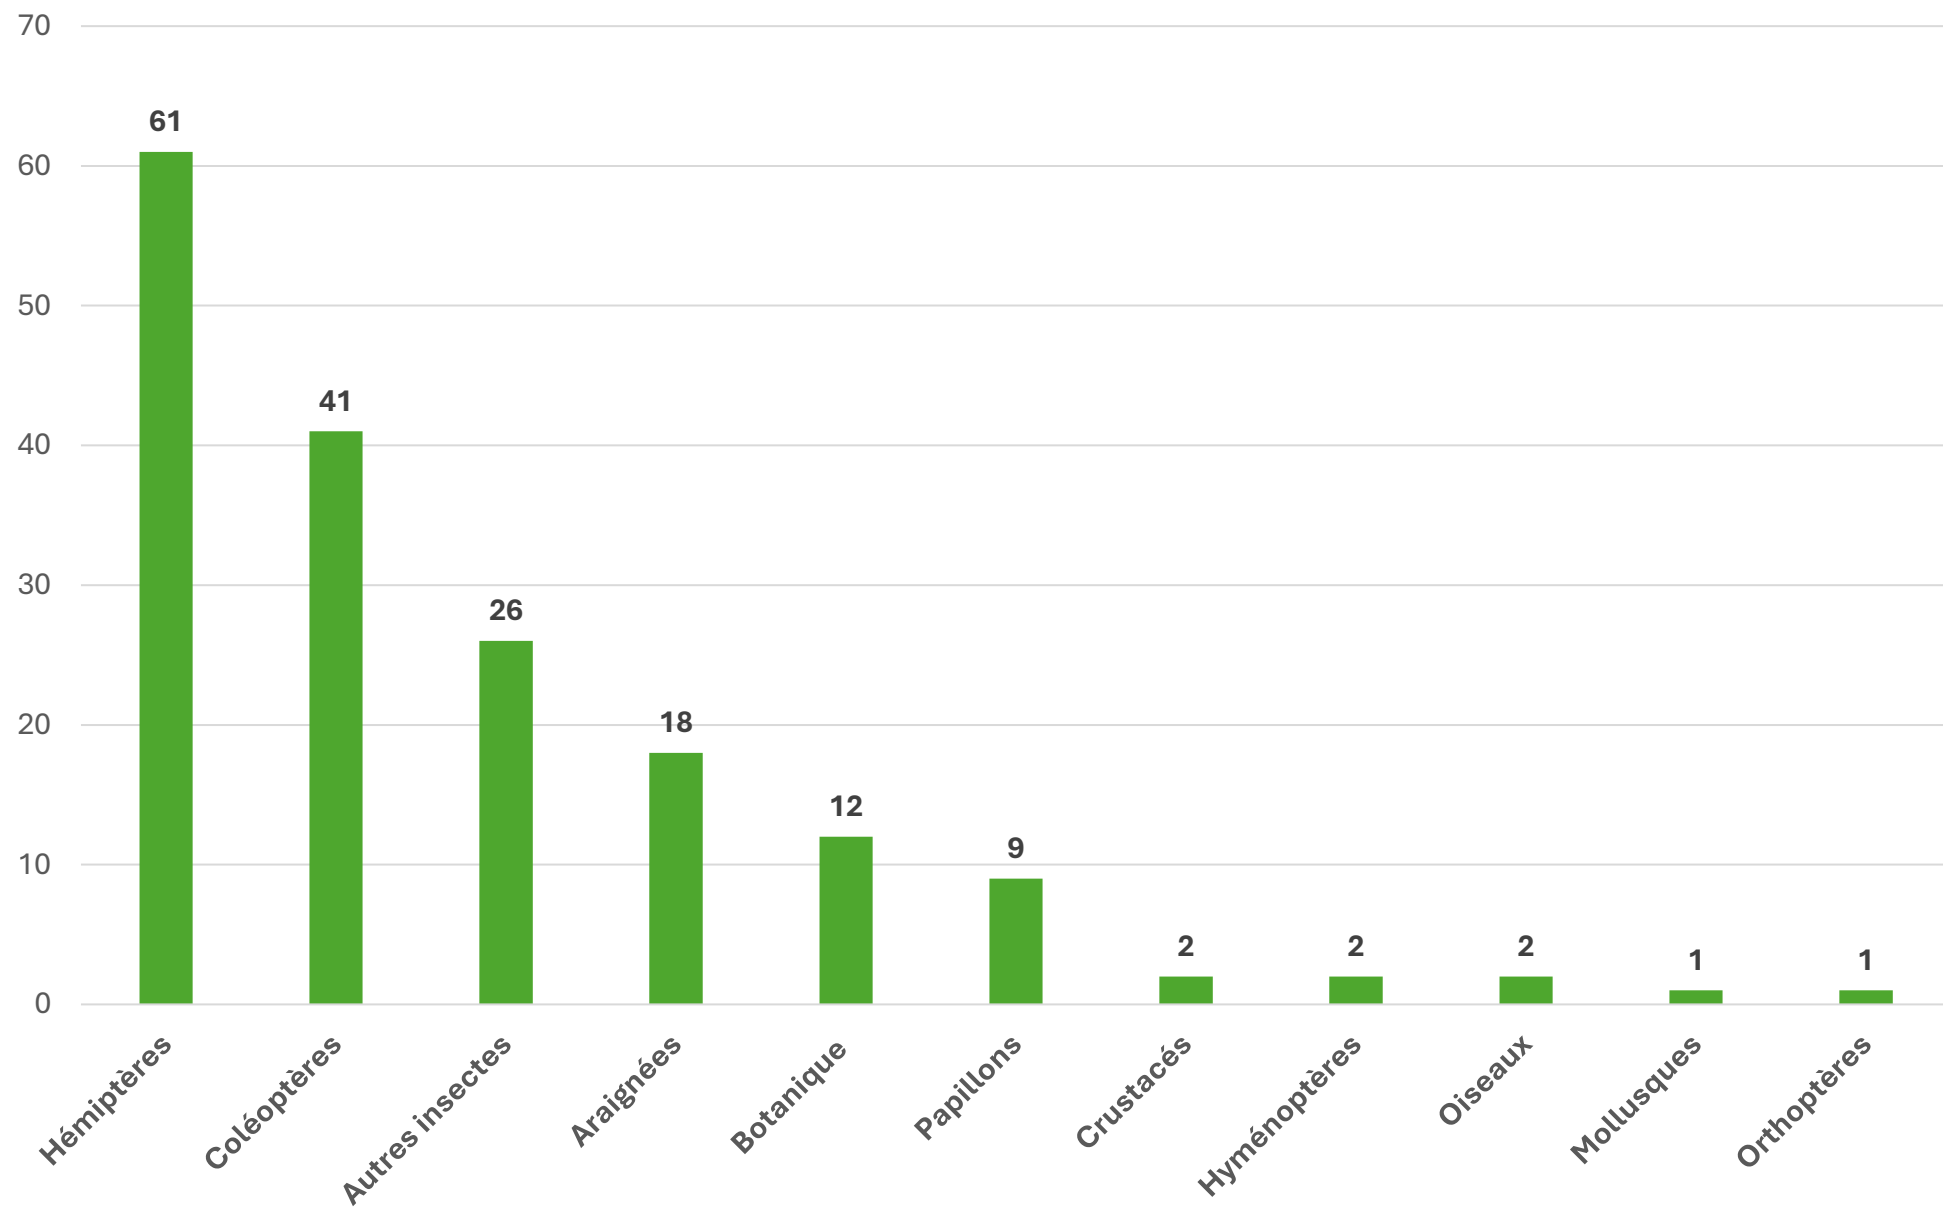

# Nombres d'observations par groupe taxonomique en 2023

*Élanion blanc*  
© T. Cense

# Carte des communes concernées par les données saisies en 2023

## Légende

-  Commune avec au moins une observation
-  Commune sans observation

# Plus de 175 nouvelles espèces en 2023 !

*Phymata crassipes*  
© S. Damoiseau

*Opsilia coerulescens*  
© P. Désiré

*Apion frumentarium*  
© P. Désiré